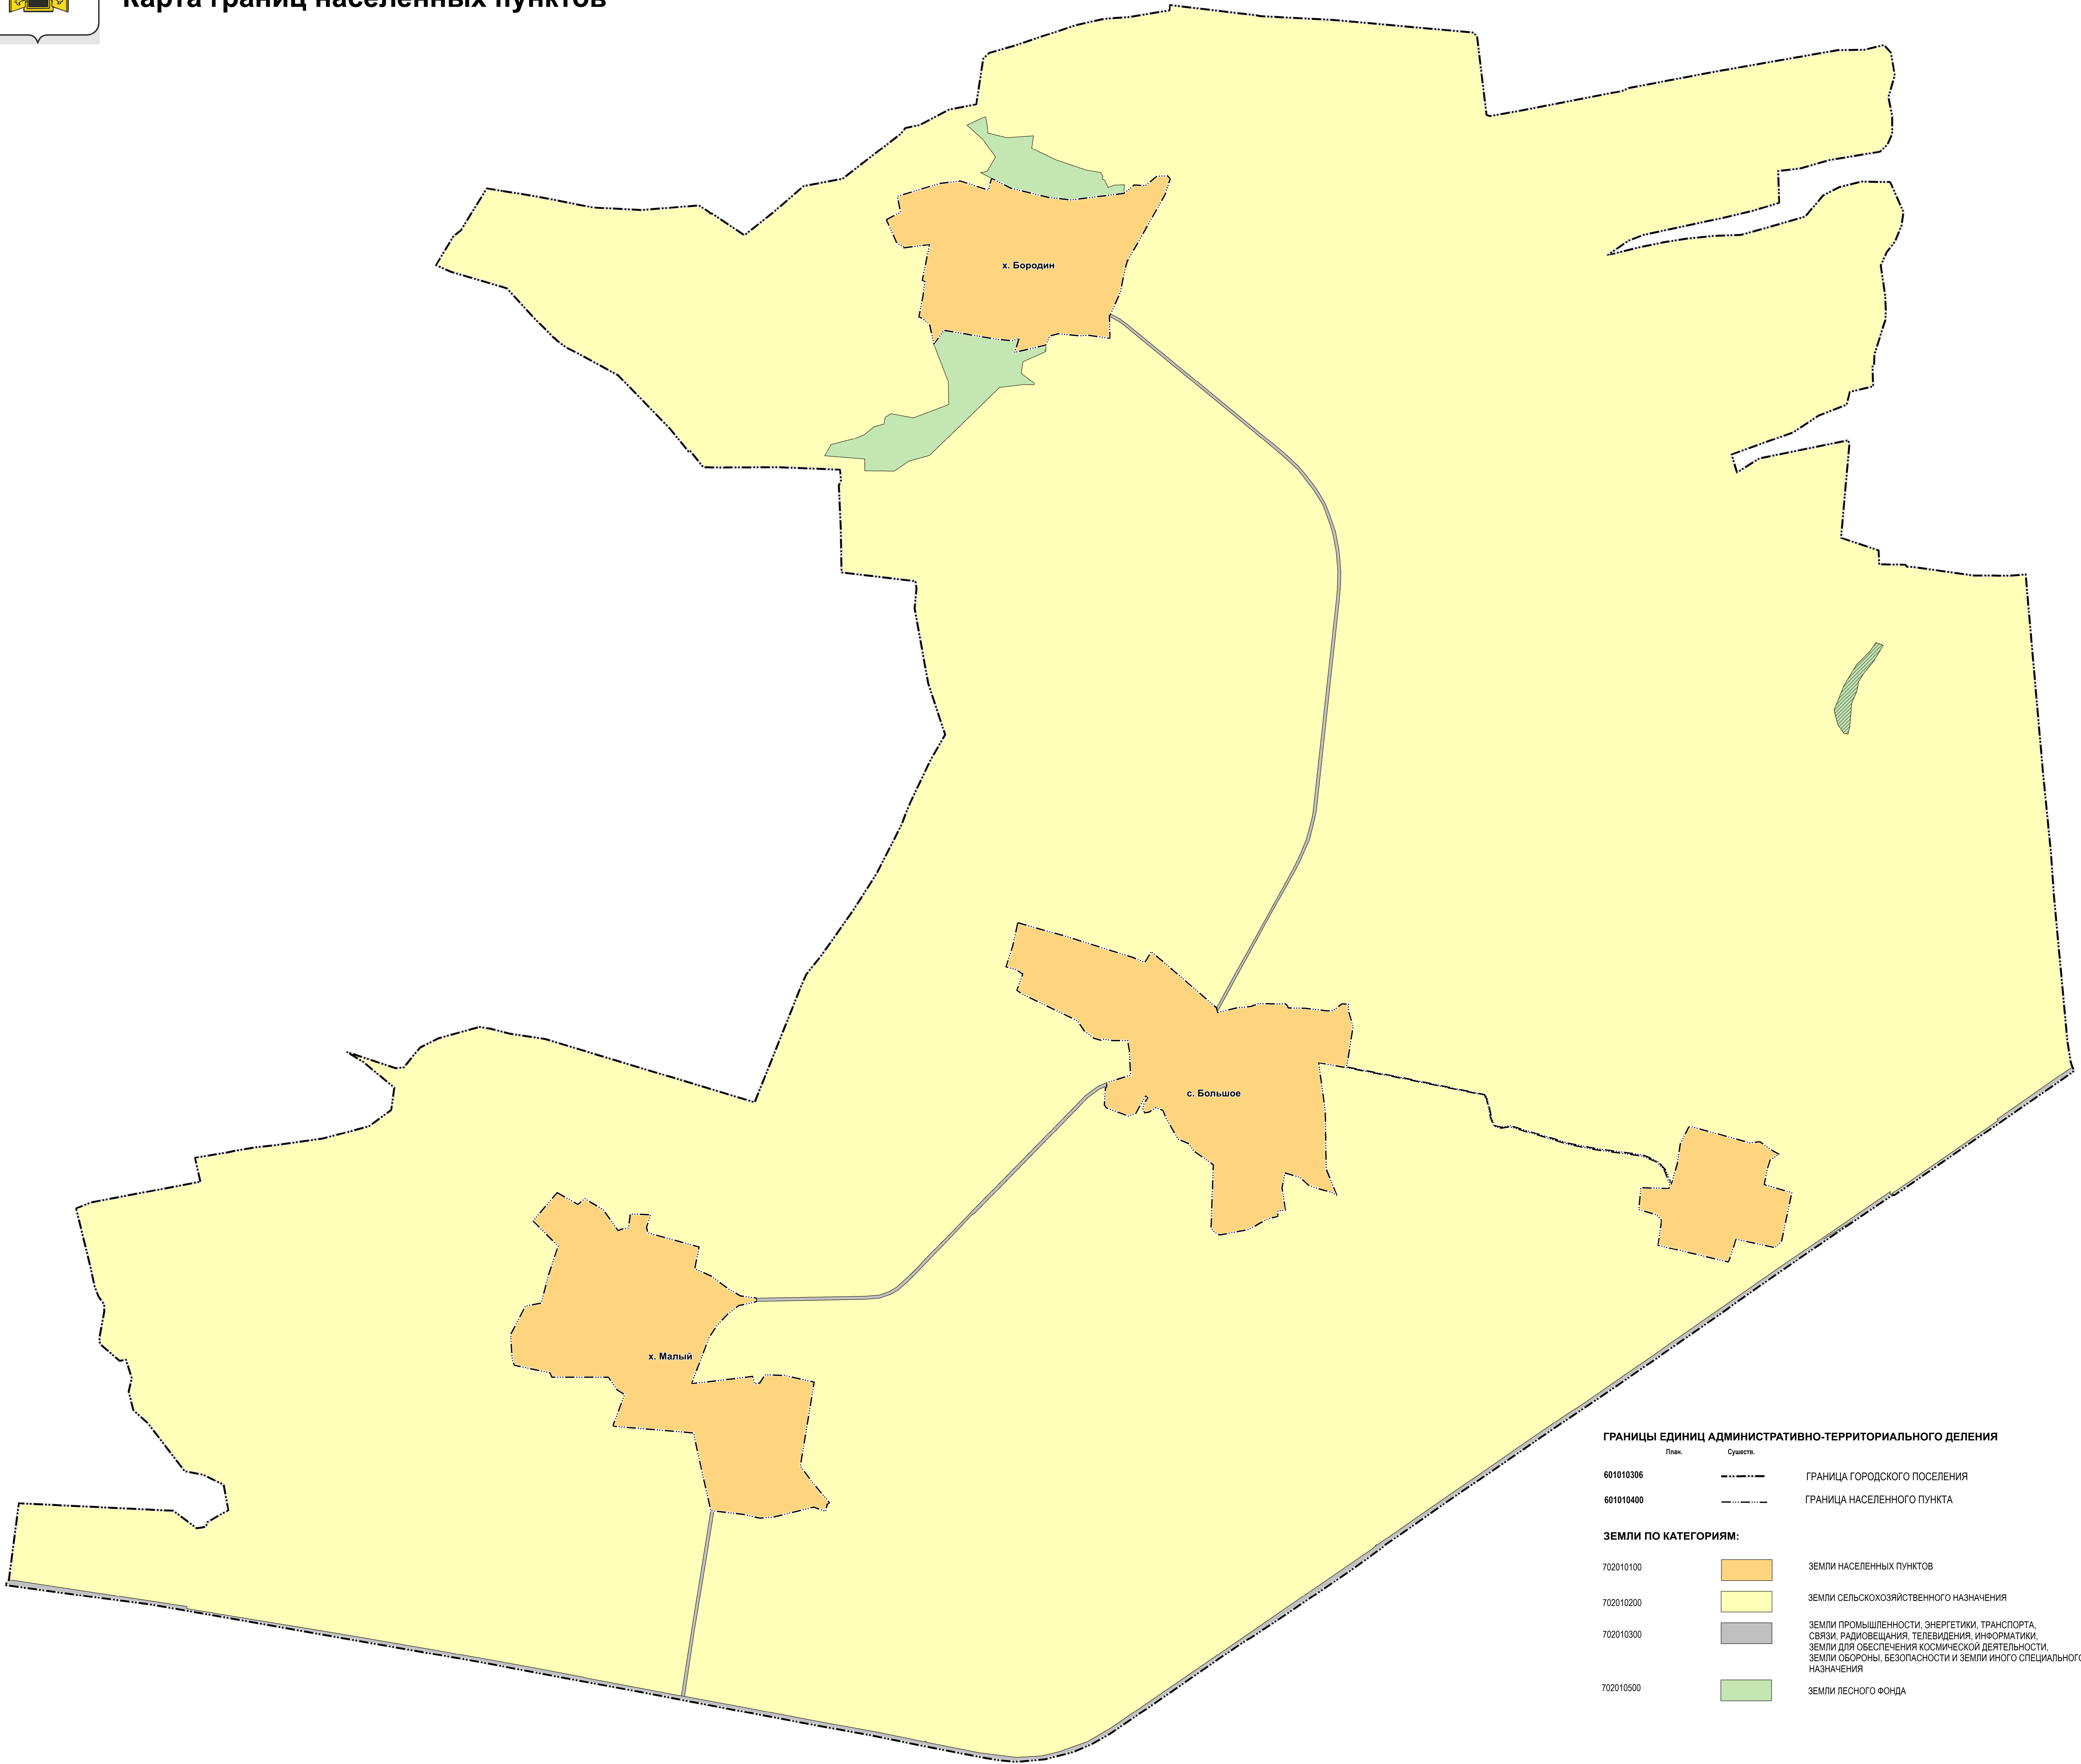

ПРОЕКТ ВНЕСЕНИЯ ИЗМЕНЕНИЙ В ГЕНЕРАЛЬНЫЙ ПЛАН БОЛЬШАНСКОГО СЕЛЬСКОГО ПОСЕЛЕНИЯ МУНИЦИПАЛЬНОГО РАЙОНА "ЧЕРНЯНСКИЙ РАЙОН" БЕЛГОРОДСКОЙ ОБЛАСТИ

Карта границ населенных пунктов

ГРАНИЦЫ ЕДИНИЦ АДМИНИСТРАТИВНО-ТЕРРИТОРИАЛЬНОГО ДЕЛЕНИЯ

План.	Сущность.	
601010306	-----	ГРАНИЦА ГОРОДСКОГО ПОСЕЛЕНИЯ
601010400	-----	ГРАНИЦА НАСЕЛЕННОГО ПУНКТА

ЗЕМЛИ ПО КАТЕГОРИЯМ:

702010100	■	ЗЕМЛИ НАСЕЛЕННЫХ ПУНКТОВ
702010200	■	ЗЕМЛИ СЕЛЬСКОХОЗЯЙСТВЕННОГО НАЗНАЧЕНИЯ
702010300	■	ЗЕМЛИ ПРОМЫШЛЕННОСТИ, ЭНЕРГЕТИКИ, ТРАНСПОРТА, СВЯЗИ, РАДИОВЕЩАНИЯ, ТЕЛЕВИДЕНИЯ, ИНФОРМАТИКИ, ЗЕМЛИ ДЛЯ ОБЕСПЕЧЕНИЯ КОСМИЧЕСКОЙ ДЕЯТЕЛЬНОСТИ, ЗЕМЛИ ОБОРОНЫ, БЕЗОПАСНОСТИ И ЗЕМЛИ ИНОГО СПЕЦИАЛЬНОГО НАЗНАЧЕНИЯ
702010500	■	ЗЕМЛИ ЛЕСНОГО ФОНДА